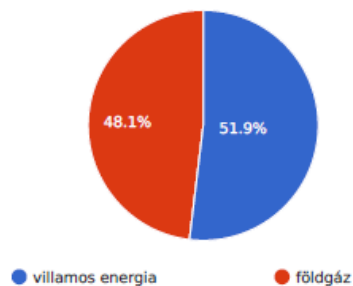

Energiafogyasztási adatok:

Cégnév: KÉSZ Hotel és Konferencia Menedzsment Kft.

Időszak: 2023

energiahordozó	mértékegység	épület	tevékenység	szállítás	összesen	végző energia [kWh]	CO2 kibocsátás [ton]
villamos energia	kWh	938 715	0	0	938 715	938 715.00	342.63
földgáz	Nm3	82 618	0	0	82 618	869 636.39	176.54
						1 808 351.39	519.17

végző energia

CO2 kibocsátással kapcsolatos információk:

Az éves energia felhasználásból származó összesített CO2 kibocsátás: **519.17** tonna, amely mennyiség ugyanannyi kibocsátásnak felel meg, mint:

személyautóval megtett út	tengerentúli repülőút	azonos mennyiséget elnyelő erdőterület
		
2 595 836 km	346 db	1 236 ha