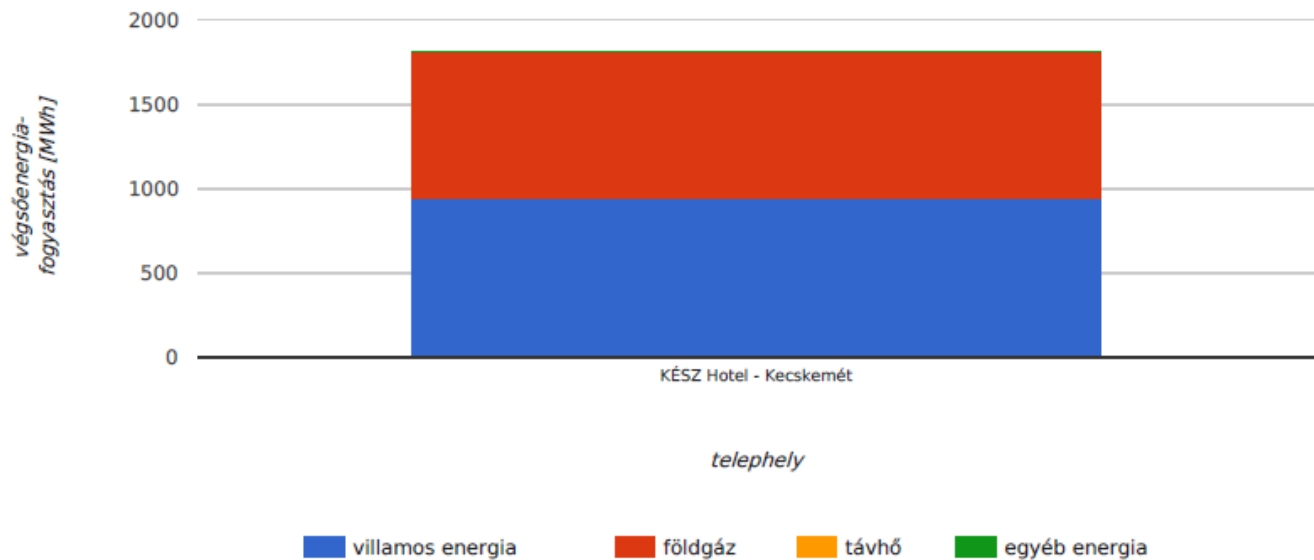

Energiafelhasználás telephelyenként:

Cégnév: KÉSZ Hotel és Konferencia Menedzsment Kft.

Időszak: 2023

név	cím	villamos energia [kWh]	földgáz [Nm3]	távhő [MJ]	egyéb energiahordozók [MWh]	végző energia [MWh]	CO2 kibocsátás [ton]
KÉSZ Hotel - Kecskemét	Kecskemét Izsáki út 6.	938 715	82 618	0	0	1 808,35	519,17
Összesen		938 715	82 618	0	0	1 808	519

A jelentés tartalmát az Axing Kft. folyamatosan fejleszti, és szívesen veszi a jelentéssel kapcsolatos visszajelzéseket, kéréseket, észrevételeket a kapcsolat@axing.hu e-mail címen.