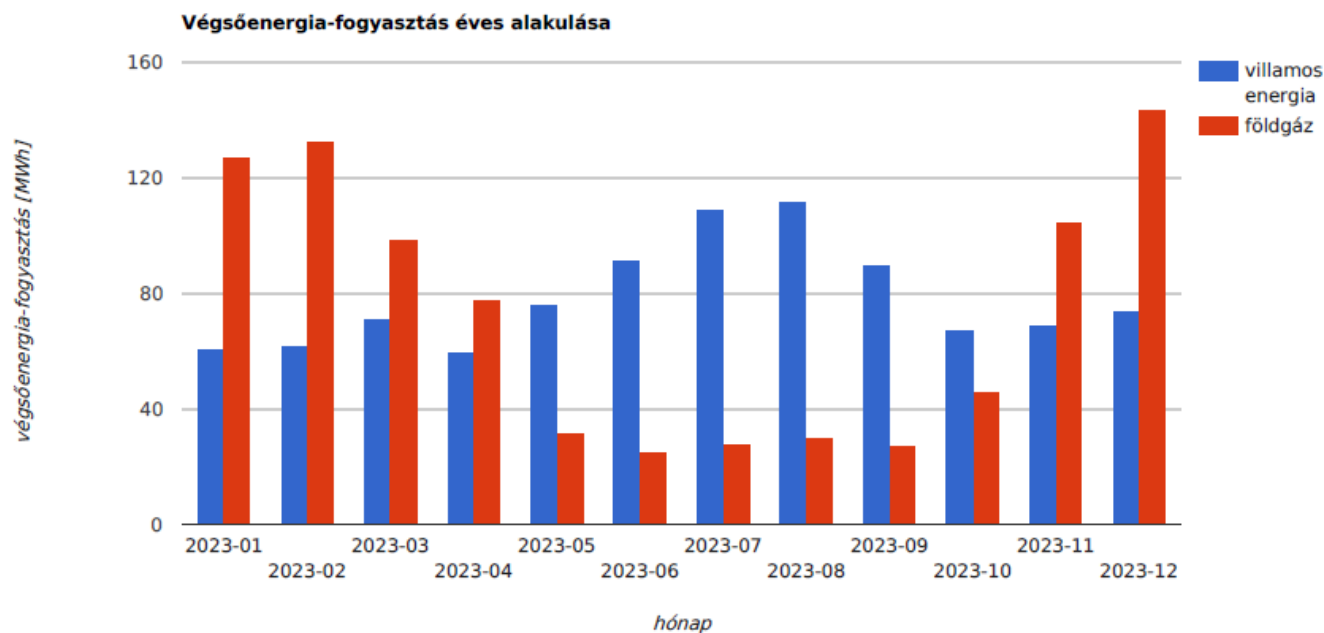

Végőenergia-fogyasztás éves alakulása [MWh]:

A "végőenergia-fogyasztás" a végfelhasználók (ipar, közlekedés, háztartások, szolgáltatások és a mezőgazdaság) számára szolgáltatott, az általuk ténylegesen felhasznált energia mennyiségét jelöli.

Cégnev: KÉSZ Hotel és Konferencia Menedzsment Kft.

Időszak: 2023

energia-hordozó	2023-01	2023-02	2023-03	2023-04	2023-05	2023-06	2023-07	2023-08	2023-09	2023-10	2023-11	2023-12	Összesen
villamos energia	60,49	61,57	70,94	59,73	75,89	91,22	108,87	111,39	89,44	66,90	68,75	73,54	938,72
földgáz	127,00	132,52	98,19	77,37	31,57	25,21	27,70	29,68	27,30	45,76	104,02	143,31	869,64
Összesen	187,49	194,09	169,13	137,10	107,46	116,43	136,57	141,07	116,74	112,66	172,76	216,85	1 808,35